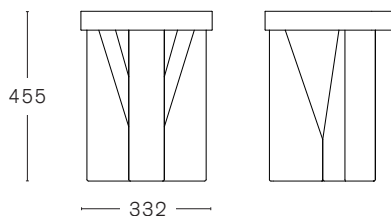

CUGINO

design by KONSTANTIN GRCIC

TECHNICAL INFORMATION

MAX. PER BOX 1 CHAIR	GROSS WEIGHT CA. kg 11,0	VOLUME 0,07 m ³	BOX SIZE 380 x 380 x 505 mm
-------------------------	-----------------------------	-------------------------------	--------------------------------