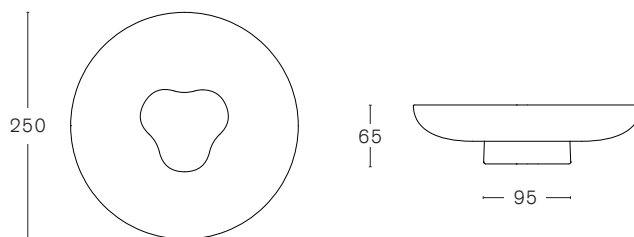

## TECHNICAL INFORMATION

MAX. PER BOX	GROSS WEIGHT	VOLUME	BOX SIZE
1 PCS	CA. kg 0.60	0,005 m <sup>3</sup>	220 x 210 x 100 mm

## TECHNICAL INFORMATION

MAX. PER BOX	GROSS WEIGHT	VOLUME	BOX SIZE
1 PCS	CA. kg 1.10	0,008 m <sup>3</sup>	290 x 280 x 100 mm