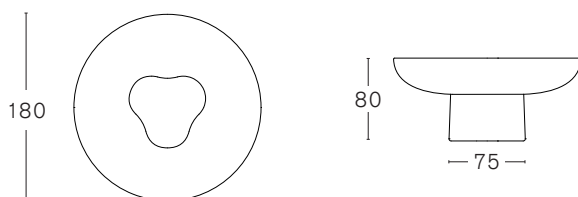

## TECHNICAL INFORMATION

MAX. PER BOX	GROSS WEIGHT	VOLUME	BOX SIZE
1 PCS	CA. kg 0.60	0,005 m <sup>3</sup>	220 x 210 x 100 mm

## TECHNICAL INFORMATION

MAX. PER BOX	GROSS WEIGHT	VOLUME	BOX SIZE
1 PCS	CA. kg 1.10	0,008 m <sup>3</sup>	290 x 280 x 100 mm