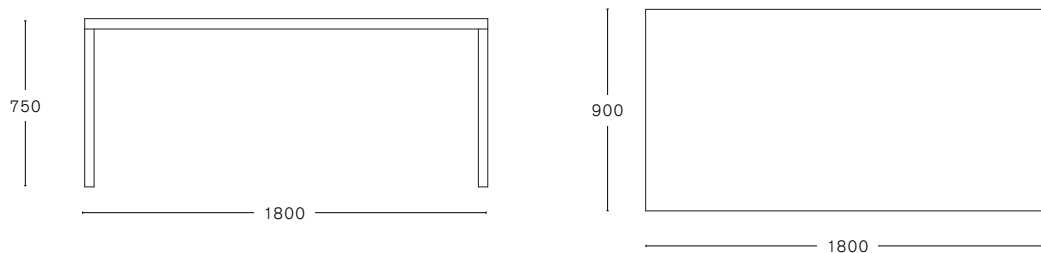

PRIMO TABLE

design by KONSTANTIN GRCIC

TECHNICAL INFORMATION

MAX. PER BOX	GROSS WEIGHT	VOLUME	BOX SIZE
1 TABLE	CA. kg 32,00	0,355 m ³	1860 x 960 x 140 mm

FINISHINGS

BEECH

NATURAL

BLACK

MAX. PER BOX	GROSS WEIGHT	VOLUME	BOX SIZE
1 TABLE	CA. kg 22,00	0,184 m ³	960 x 960 x 200 mm

FINISHINGS

BEECH

NATURAL

BLACK

OAK

NATURAL

FENIX NTM® TOP