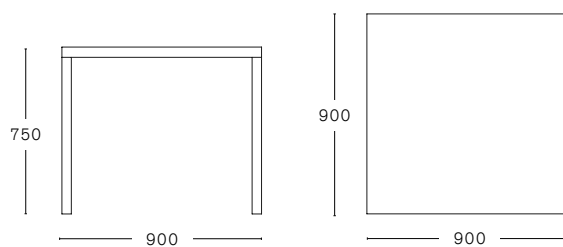

PRIMO TABLE

design by KONSTANTIN GRČIČ

TECHNICAL INFORMATION

MAX. PER BOX	GROSS WEIGHT	VOLUME	BOX SIZE
1 TABLE	CA. kg 22,00	0,184 m³	960 x 960 x 200 mm

FINISHINGS

BEECH

OAK

FENIX NTM® TOP