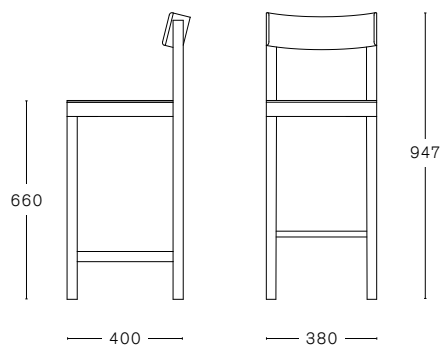

**PRIMO COUNTER STOOL**

design by KONSTANTIN GRCIC

**TECHNICAL INFORMATION**

MAX. PER BOX	GROSS WEIGHT	VOLUME	BOX SIZE
1 STOOL	CA. kg 9,00	0,190 m <sup>3</sup>	440 x 440 x 1100 mm

**FINISHINGS**

**BEECH**

NATURAL

BLACK

**OAK**

NATURAL

**LEATHER UPHOLSTERY**

**SWEET LEATHER**

508

510

512

**DANI ACQUARIO**

CUOIO 6020

MARRONE 6030

**PRIMO BAR STOOL**

design by KONSTANTIN GRČIČ

**TECHNICAL INFORMATION**

MAX. PER BOX	GROSS WEIGHT	VOLUME	BOX SIZE
1 STOOL	CA. kg 9,00	0,190 m <sup>3</sup>	440 x 440 x 1110 mm