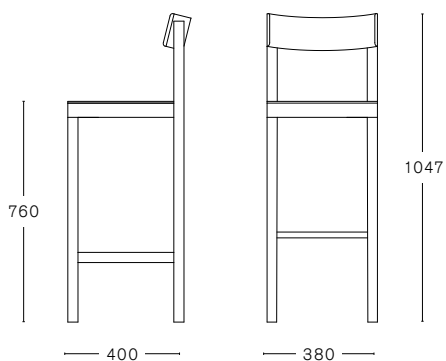

**PRIMO COUNTER STOOL**

design by KONSTANTIN GRCIC

**TECHNICAL INFORMATION**

MAX. PER BOX	GROSS WEIGHT	VOLUME	BOX SIZE
1 STOOL	CA. kg 9,00	0,190 m <sup>3</sup>	440 x 440 x 1100 mm

**FINISHINGS**

**BEECH**

NATURAL

**DANI ACQUARIO**

CUOIO 6020

MARRONE 6030

**PRIMO BAR STOOL**

design by KONSTANTIN GRČIČ

**TECHNICAL INFORMATION**

MAX. PER BOX	GROSS WEIGHT	VOLUME	BOX SIZE
1 STOOL	CA. kg 9,00	0,190 m <sup>3</sup>	440 x 440 x 1110 mm