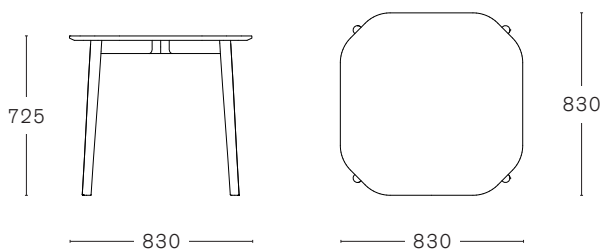

**TRONCO TABLE**

design by **SAM HECHT / INDUSTRIAL FACILITY**

**TECHNICAL INFORMATION**

MAX. PER BOX 1 TABLE	GROSS WEIGHT CA. kg 19,00	VOLUME 0,12 m <sup>3</sup>	BOX SIZE 860 x 860 x 150 mm
-------------------------	------------------------------	-------------------------------	--------------------------------