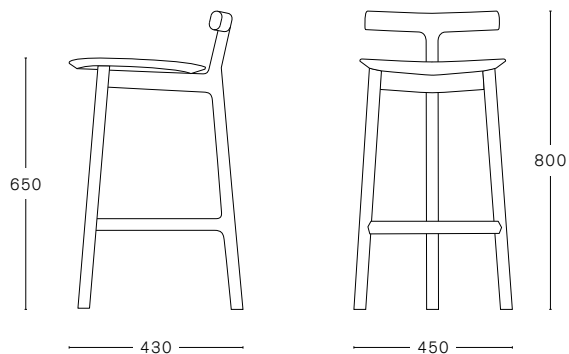

**RADICE STOOL**

design by **SAM HECHT / INDUSTRIAL FACILITY**

**TECHNICAL INFORMATION**

MAX. PER BOX 1 STOOL	GROSS WEIGHT CA. kg 6,50	VOLUME 0,20 m <sup>3</sup>	BOX SIZE 490 x 475 x 845 mm
-------------------------	-----------------------------	-------------------------------	--------------------------------