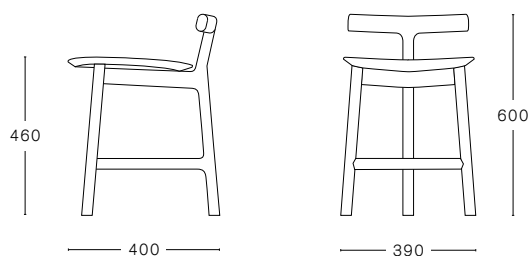

**RADICE CHAIR**

design by **SAM HECHT / INDUSTRIAL FACILITY**

**TECHNICAL INFORMATION**

MAX. PER BOX 1 CHAIR	GROSS WEIGHT CA. kg 5,50	VOLUME 0,13 m <sup>3</sup>	BOX SIZE 430 x 475 x 640 mm
-------------------------	-----------------------------	-------------------------------	--------------------------------