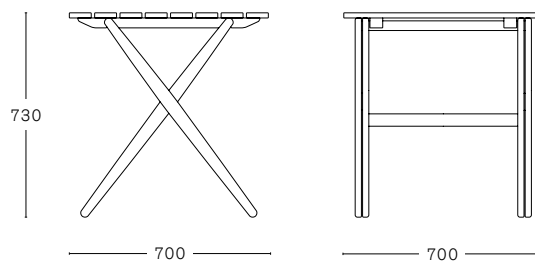

FIONDA TABLE

design by JASPER MORRISON

TECHNICAL INFORMATION

NESTING

MAX. PER BOX
1 TABLE

GROSS WEIGHT
CA. kg 10,00

VOLUME
0,47 m³

BOX SIZE
790 x 710 x 830 mm