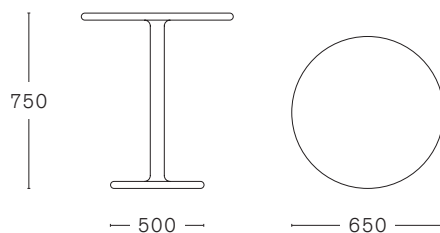

SOLO TABLE

design by **STUDIO NITZAN COHEN**

TECHNICAL INFORMATION

MAX. PER BOX 1 TABLE	GROSS WEIGHT CA. kg 21,00	VOLUME 0,11 m ³	BOX SIZE 900 x 780 x 160 mm
-------------------------	------------------------------	-------------------------------	--------------------------------

TECHNICAL INFORMATION

MAX. PER BOX 1 TABLE	GROSS WEIGHT CA. kg 22,00	VOLUME 0,11 m ³	BOX SIZE 900 x 780 x 160 mm
-------------------------	------------------------------	-------------------------------	--------------------------------