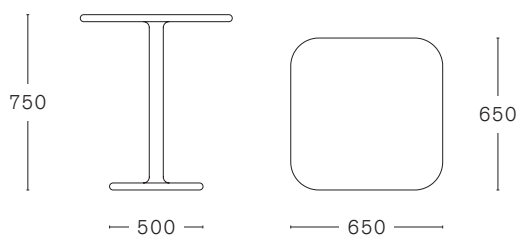

SOLO TABLE

design by **STUDIO NITZAN COHEN**

TECHNICAL INFORMATION

MAX. PER BOX 1 TABLE	GROSS WEIGHT CA. kg 21,00	VOLUME 0,11 m ³	BOX SIZE 900 x 780 x 160 mm
-------------------------	------------------------------	-------------------------------	--------------------------------

TECHNICAL INFORMATION

MAX. PER BOX 1 TABLE	GROSS WEIGHT CA. kg 22,00	VOLUME 0,11 m ³	BOX SIZE 900 x 780 x 160 mm
-------------------------	------------------------------	-------------------------------	--------------------------------