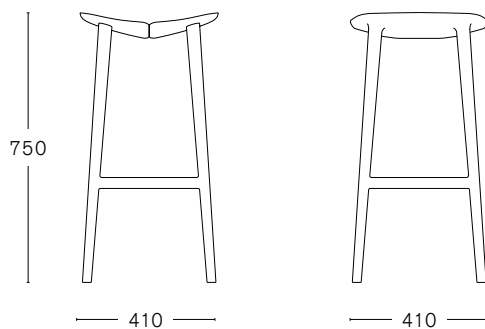

OSSO BAR STOOL

design by **RONAN & ERWAN BOUROULLEC**

TECHNICAL INFORMATION

MAX. PER BOX 1 STOOL	GROSS WEIGHT CA. kg 7,50	VOLUME 0,16 m ³	BOX SIZE 440 x 440 x 820 mm
-------------------------	-----------------------------	-------------------------------	--------------------------------

FINISHINGS

ASH

OAK

OSSO COUNTER STOOL

design by **RONAN & ERWAN BOUROULLEC**

TECHNICAL INFORMATION

MAX. PER BOX 1 STOOL	GROSS WEIGHT CA. kg 7,50	VOLUME 0,16 m ³	BOX SIZE 440 x 440 x 820 mm
-------------------------	-----------------------------	-------------------------------	--------------------------------

FINISHINGS

ASH

OAK

OSSO LOW STOOL

design by **RONAN & ERWAN BOUROULLEC**

TECHNICAL INFORMATION

MAX. PER BOX 1 STOOL	GROSS WEIGHT CA. kg 5,00	VOLUME 0,09 m ³	BOX SIZE 420 x 440 x 510 mm
-------------------------	-----------------------------	-------------------------------	--------------------------------