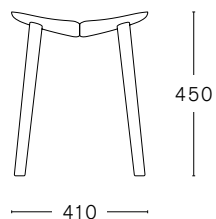

OSSO BAR STOOL

design by **RONAN & ERWAN BOUROULLEC**

TECHNICAL INFORMATION

MAX. PER BOX 1 STOOL	GROSS WEIGHT CA. kg 7,50	VOLUME 0,16 m ³	BOX SIZE 440 x 440 x 820 mm
-------------------------	-----------------------------	-------------------------------	--------------------------------

FINISHINGS

ASH

OAK

OSSO COUNTER STOOL

design by **RONAN & ERWAN BOUROULLEC**

TECHNICAL INFORMATION

MAX. PER BOX 1 STOOL	GROSS WEIGHT CA. kg 7,50	VOLUME 0,16 m ³	BOX SIZE 440 x 440 x 820 mm
-------------------------	-----------------------------	-------------------------------	--------------------------------

FINISHINGS

ASH

OAK

OSSO LOW STOOL

design by **RONAN & ERWAN BOUROULLEC**

TECHNICAL INFORMATION

MAX. PER BOX 1 STOOL	GROSS WEIGHT CA. kg 5,00	VOLUME 0,09 m ³	BOX SIZE 420 x 440 x 510 mm
-------------------------	-----------------------------	-------------------------------	--------------------------------