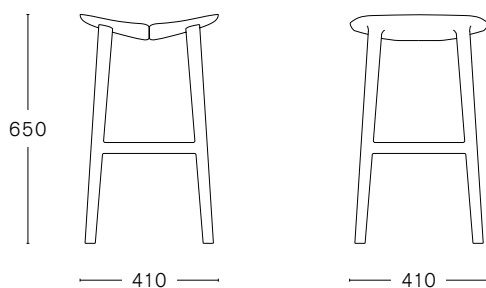

OSSO BAR STOOL

design by **RONAN & ERWAN BOUROULLEC**

TECHNICAL INFORMATION

MAX. PER BOX 1 STOOL	GROSS WEIGHT CA. kg 7,50	VOLUME 0,16 m ³	BOX SIZE 440 x 440 x 820 mm
-------------------------	-----------------------------	-------------------------------	--------------------------------

FINISHINGS

ASH

OAK

OSSO COUNTER STOOL

design by **RONAN & ERWAN BOUROULLEC**

TECHNICAL INFORMATION

MAX. PER BOX 1 STOOL	GROSS WEIGHT CA. kg 7,50	VOLUME 0,16 m ³	BOX SIZE 440 x 440 x 820 mm
-------------------------	-----------------------------	-------------------------------	--------------------------------

FINISHINGS

ASH

OAK

OSSO LOW STOOL

design by **RONAN & ERWAN BOUROULLEC**

TECHNICAL INFORMATION

MAX. PER BOX 1 STOOL	GROSS WEIGHT CA. kg 5,00	VOLUME 0,09 m ³	BOX SIZE 420 x 440 x 510 mm
-------------------------	-----------------------------	-------------------------------	--------------------------------