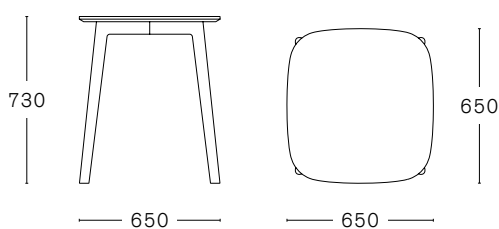

OSSO TABLE

design by **RONAN & ERWAN BOURULLEC**

TECHNICAL INFORMATION

MAX. PER BOX 1 TABLE	GROSS WEIGHT CA. kg 10,00	VOLUME 0,08 m ³	BOX SIZE 900 × 780 × 110 mm
-------------------------	------------------------------	-------------------------------	--------------------------------

TECHNICAL INFORMATION

MAX. PER BOX 1 TABLE	GROSS WEIGHT CA. kg 14,00	VOLUME 0,11 m ³	BOX SIZE 900 × 780 × 160 mm
-------------------------	------------------------------	-------------------------------	--------------------------------

TECHNICAL INFORMATION

MAX. PER BOX 1 TABLE	GROSS WEIGHT CA. kg 25,00	VOLUME 0,23 m ³	BOX SIZE 1530 × 850 × 180 mm
-------------------------	------------------------------	-------------------------------	---------------------------------