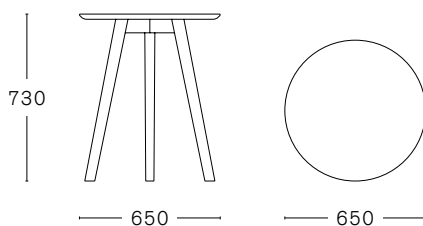

OSSO TABLE

design by **RONAN & ERWAN BOURULLEC**

TECHNICAL INFORMATION

MAX. PER BOX 1 TABLE	GROSS WEIGHT CA. kg 10,00	VOLUME 0,08 m ³	BOX SIZE 900 × 780 × 110 mm
-------------------------	------------------------------	-------------------------------	--------------------------------

TECHNICAL INFORMATION

MAX. PER BOX 1 TABLE	GROSS WEIGHT CA. kg 14,00	VOLUME 0,11 m ³	BOX SIZE 900 × 780 × 160 mm
-------------------------	------------------------------	-------------------------------	--------------------------------

TECHNICAL INFORMATION

MAX. PER BOX 1 TABLE	GROSS WEIGHT CA. kg 25,00	VOLUME 0,23 m ³	BOX SIZE 1530 × 850 × 180 mm
-------------------------	------------------------------	-------------------------------	---------------------------------