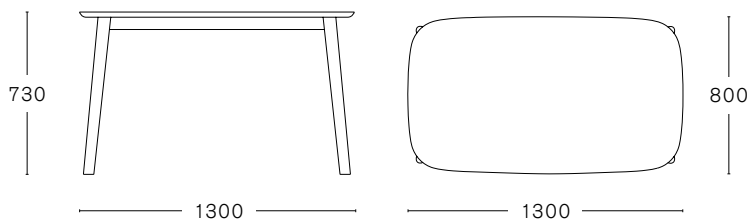

OSSO TABLE

design by **RONAN & ERWAN BOURULLEC**

TECHNICAL INFORMATION

MAX. PER BOX 1 TABLE	GROSS WEIGHT CA. kg 10,00	VOLUME 0,08 m ³	BOX SIZE 900 × 780 × 110 mm
-------------------------	------------------------------	-------------------------------	--------------------------------

TECHNICAL INFORMATION

MAX. PER BOX 1 TABLE	GROSS WEIGHT CA. kg 14,00	VOLUME 0,11 m ³	BOX SIZE 900 × 780 × 160 mm
-------------------------	------------------------------	-------------------------------	--------------------------------

TECHNICAL INFORMATION

MAX. PER BOX 1 TABLE	GROSS WEIGHT CA. kg 25,00	VOLUME 0,23 m ³	BOX SIZE 1530 × 850 × 180 mm
-------------------------	------------------------------	-------------------------------	---------------------------------