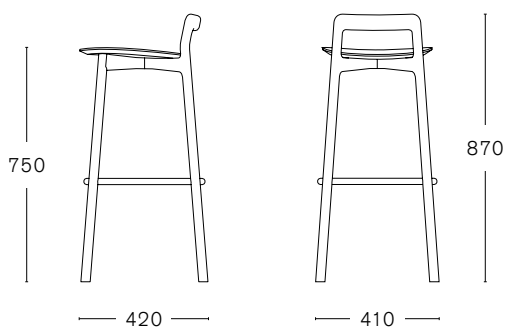

BRANCA BAR STOOL

design by **SAM HECHT / INDUSTRIAL FACILITY**

TECHNICAL INFORMATION

MAX. PER BOX 1 STOOL	GROSS WEIGHT CA. kg 7,40	VOLUME 0,19 m ³	BOX SIZE 460 x 460 x 910 mm
-------------------------	-----------------------------	-------------------------------	--------------------------------

MAX. PER BOX 1 STOOL	GROSS WEIGHT CA. kg 6,80	VOLUME 0,19 m ³	BOX SIZE 460 x 460 x 910 mm
-------------------------	-----------------------------	-------------------------------	--------------------------------