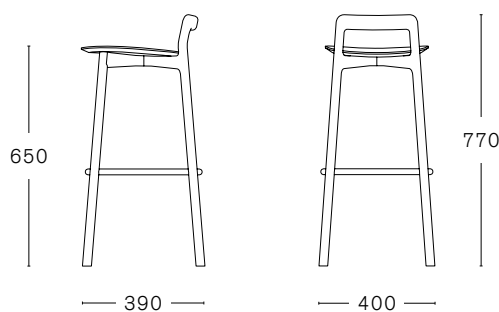

BRANCA BAR STOOL

design by **SAM HECHT / INDUSTRIAL FACILITY**

TECHNICAL INFORMATION

MAX. PER BOX 1 STOOL	GROSS WEIGHT CA. kg 7,40	VOLUME 0,19 m ³	BOX SIZE 460 x 460 x 910 mm
-------------------------	-----------------------------	-------------------------------	--------------------------------

FINISHINGS

ASH

REMOVABLE UPHOLSTERY

ROHI NOVUM

STOOL RING

BRANCA COUNTER STOOL

design by **SAM HECHT / INDUSTRIAL FACILITY**

TECHNICAL INFORMATION

MAX. PER BOX 1 STOOL	GROSS WEIGHT CA. kg 6,80	VOLUME 0,19 m ³	BOX SIZE 460 x 460 x 910 mm
-------------------------	-----------------------------	-------------------------------	--------------------------------