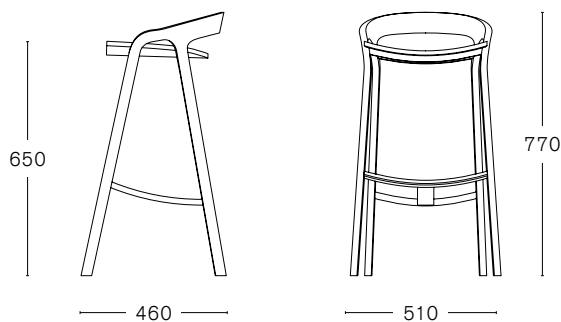

**SHE SAID COUNTER STOOL**

design by **STUDIO NITZAN COHEN**

**TECHNICAL INFORMATION**

MAX. PER BOX 1 STOOL	GROSS WEIGHT CA. kg 7,80	VOLUME 0,22 m <sup>3</sup>	BOX SIZE 540 x 500 x 810 mm
-------------------------	-----------------------------	-------------------------------	--------------------------------

ANTHRAZIT

CHROM

AZUR

**SHE SAID BAR STOOL**

design by **STUDIO NITZAN COHEN**

**TECHNICAL INFORMATION**

MAX. PER BOX 1 STOOL	GROSS WEIGHT CA. kg 8,50	VOLUME 0,27 m <sup>3</sup>	BOX SIZE 560 x 535 x 905 mm
-------------------------	-----------------------------	-------------------------------	--------------------------------