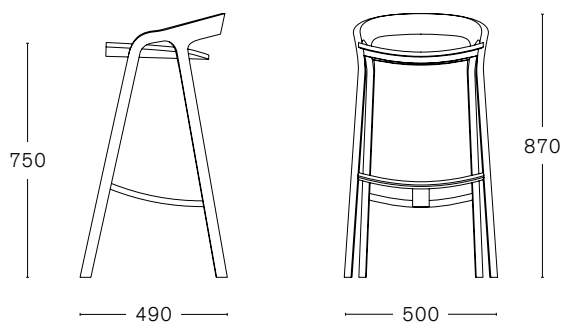

**SHE SAID COUNTER STOOL**

design by **STUDIO NITZAN COHEN**

**TECHNICAL INFORMATION**

MAX. PER BOX 1 STOOL	GROSS WEIGHT CA. kg 7,80	VOLUME 0,22 m <sup>3</sup>	BOX SIZE 540 x 500 x 810 mm
-------------------------	-----------------------------	-------------------------------	--------------------------------

ANTHRAZIT

CHROM

AZUR

**SHE SAID BAR STOOL**

design by **STUDIO NITZAN COHEN**

**TECHNICAL INFORMATION**

MAX. PER BOX 1 STOOL	GROSS WEIGHT CA. kg 8,50	VOLUME 0,27 m <sup>3</sup>	BOX SIZE 560 x 535 x 905 mm
-------------------------	-----------------------------	-------------------------------	--------------------------------