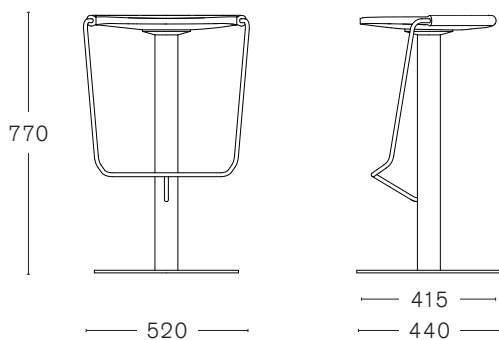

UNCINO STOOL

design by **RONAN & ERWAN BOUROULLEC**

TECHNICAL INFORMATION

MAX. PER BOX	GROSS WEIGHT	VOLUME	BOX SIZE
1 STOOL	CA. kg 21,00	0,23 m ³	540 x 480 x 820 mm

FINISHINGS

ASH

NATURAL

BLACK

METAL FRAME

BLACK