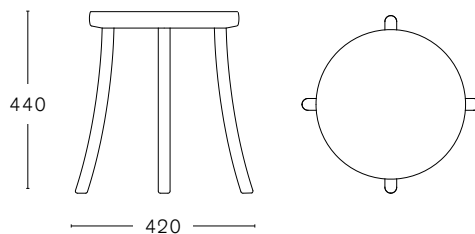

ZAMPA LOW STOOL

design by **JASPER MORRISON**

TECHNICAL INFORMATION

MAX. PER BOX 1 CHAIR	GROSS WEIGHT CA. kg 4,50	VOLUME 0,08 m ³	BOX SIZE 400 x 400 x 480 mm
-------------------------	-----------------------------	-------------------------------	--------------------------------

design by JASPER MORRISON

TECHNICAL INFORMATION

MAX. PER BOX 1 CHAIR	GROSS WEIGHT CA. kg 5,00	VOLUME 0,12 m ³	BOX SIZE 400 × 400 × 700 mm
-------------------------	-----------------------------	-------------------------------	--------------------------------

design by JASPER MORRISON

TECHNICAL INFORMATION

MAX. PER BOX 1 STOOL	GROSS WEIGHT CA. kg 5,00	VOLUME 0,13 m ³	BOX SIZE 400 x 400 x 800 mm
-------------------------	-----------------------------	-------------------------------	--------------------------------