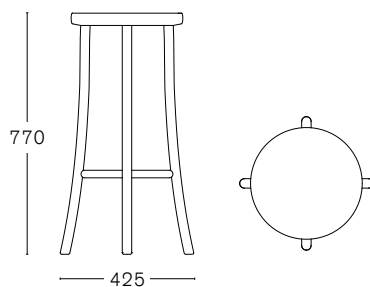

design by JASPER MORRISON

TECHNICAL INFORMATION

MAX. PER BOX 1 CHAIR	GROSS WEIGHT CA. kg 5,00	VOLUME 0,12 m ³	BOX SIZE 400 × 400 × 700 mm
-------------------------	-----------------------------	-------------------------------	--------------------------------

design by JASPER MORRISON

TECHNICAL INFORMATION

MAX. PER BOX 1 STOOL	GROSS WEIGHT CA. kg 5,00	VOLUME 0,13 m ³	BOX SIZE 400 x 400 x 800 mm
-------------------------	-----------------------------	-------------------------------	--------------------------------