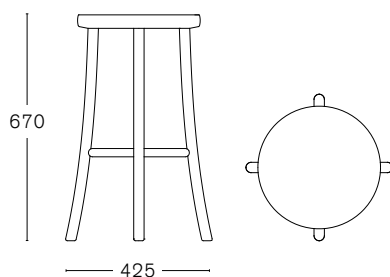

ZAMPA LOW STOOL

design by **JASPER MORRISON**

TECHNICAL INFORMATION

MAX. PER BOX 1 CHAIR	GROSS WEIGHT CA. kg 4,50	VOLUME 0,08 m ³	BOX SIZE 400 x 400 x 480 mm
-------------------------	-----------------------------	-------------------------------	--------------------------------

design by JASPER MORRISON

TECHNICAL INFORMATION

MAX. PER BOX 1 CHAIR	GROSS WEIGHT CA. kg 5,00	VOLUME 0,12 m ³	BOX SIZE 400 × 400 × 700 mm
-------------------------	-----------------------------	-------------------------------	--------------------------------

design by JASPER MORRISON

TECHNICAL INFORMATION

MAX. PER BOX 1 STOOL	GROSS WEIGHT CA. kg 5,00	VOLUME 0,13 m ³	BOX SIZE 400 x 400 x 800 mm
-------------------------	-----------------------------	-------------------------------	--------------------------------