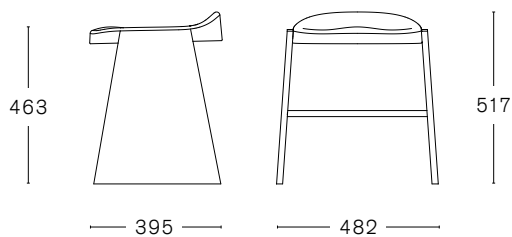

**FRONDA LOW STOOL**

design by **SAM HECHT & KIM COLIN**

**TECHNICAL INFORMATION**

MAX. PER BOX 1 CHAIR	GROSS WEIGHT CA. kg 8,00	VOLUME 0,12 m <sup>3</sup>	BOX SIZE 520 x 490 x 570 mm
-------------------------	-----------------------------	-------------------------------	--------------------------------