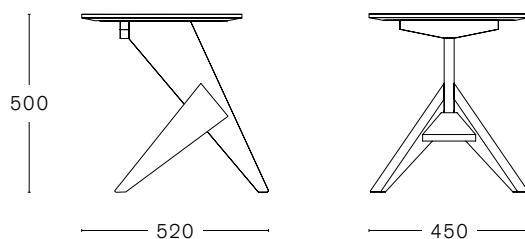

MEDICI TABLE

design by KONSTANTIN GRCIC

TECHNICAL INFORMATION

MAX. PER BOX 1 TABLE	GROSS WEIGHT CA. kg 6,20	VOLUME 0,16 m ³	BOX SIZE 490 x 570 x 560 mm
-------------------------	-----------------------------	-------------------------------	--------------------------------