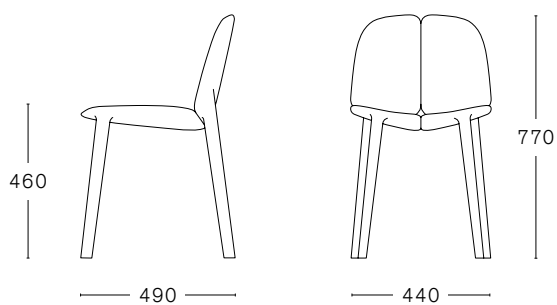

OSSO CHAIR

design by **RONAN & ERWAN BOUROULLEC**

TECHNICAL INFORMATION

MAX. PER BOX 1 CHAIR	GROSS WEIGHT CA. kg 9,00	VOLUME 0,20 m ³	BOX SIZE 470 x 530 x 810 mm
--------------------------------	------------------------------------	--------------------------------------	---------------------------------------