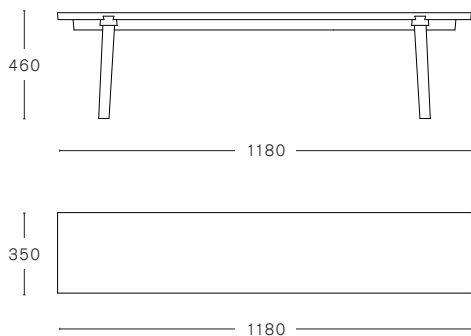

FACILE BENCH

design by LHM / LAMBL HOMBURGER & MEYER

TECHNICAL INFORMATION

MAX. PER BOX 1 BENCH	GROSS WEIGHT CA. kg 15,00	VOLUME 0,23 m ³	BOX SIZE 1240 x 370 x 500 mm
-------------------------	------------------------------	-------------------------------	---------------------------------

TECHNICAL INFORMATION

MAX. PER BOX 1 BENCH	GROSS WEIGHT CA. kg 17,00	VOLUME 0,34 m ³	BOX SIZE 1840 x 370 x 500 mm
-------------------------	------------------------------	-------------------------------	---------------------------------