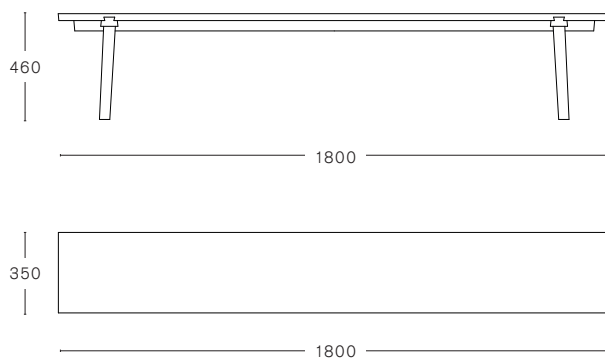

FACILE BENCH

design by LHM / LAMBL HOMBURGER & MEYER

TECHNICAL INFORMATION

MAX. PER BOX 1 BENCH	GROSS WEIGHT CA. kg 15,00	VOLUME 0,23 m ³	BOX SIZE 1240 x 370 x 500 mm
-------------------------	------------------------------	-------------------------------	---------------------------------

TECHNICAL INFORMATION

MAX. PER BOX 1 BENCH	GROSS WEIGHT CA. kg 17,00	VOLUME 0,34 m ³	BOX SIZE 1840 x 370 x 500 mm
-------------------------	------------------------------	-------------------------------	---------------------------------