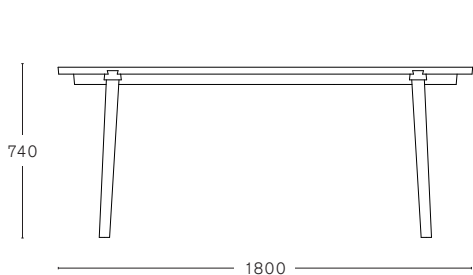

FACILE TABLE

design by LHM / LAMBL HOMBURGER & MEYER

TECHNICAL INFORMATION

MAX. PER BOX	GROSS WEIGHT	VOLUME	BOX SIZE
1 TABLE	CA. kg 35,00	0,21 m ³	1850 x 950 x 120 mm

TECHNICAL INFORMATION

MAX. PER BOX	GROSS WEIGHT	VOLUME	BOX SIZE
1 TABLE	CA. kg 47,00	0,28 m ³	2450 x 950 x 120 mm