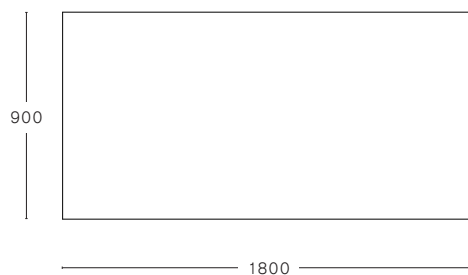

FACILE TABLE

design by LHM / LAMBL HOMBURGER & MEYER

TECHNICAL INFORMATION

MAX. PER BOX	GROSS WEIGHT	VOLUME	BOX SIZE
1 TABLE	CA. kg 35,00	0,21 m ³	1850 x 950 x 120 mm

TECHNICAL INFORMATION

MAX. PER BOX	GROSS WEIGHT	VOLUME	BOX SIZE
1 TABLE	CA. kg 47,00	0,28 m ³	2450 x 950 x 120 mm