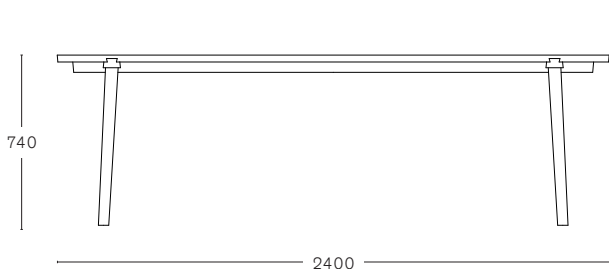

FACILE TABLE

design by LHM / LAMBL HOMBURGER & MEYER

TECHNICAL INFORMATION

MAX. PER BOX	GROSS WEIGHT	VOLUME	BOX SIZE
1 TABLE	CA. kg 35,00	0,21 m ³	1850 x 950 x 120 mm

TECHNICAL INFORMATION

MAX. PER BOX	GROSS WEIGHT	VOLUME	BOX SIZE
1 TABLE	CA. kg 47,00	0,28 m ³	2450 x 950 x 120 mm