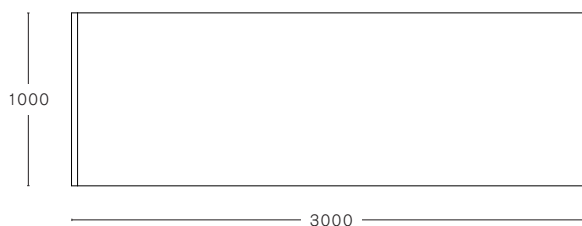

**CLERICI TABLE**

design by KONSTANTIN GRČIČ

**TECHNICAL INFORMATION**

MAX. PER BOX	GROSS WEIGHT	VOLUME	BOX SIZE
1 TABLE	CA. kg 72,50	0,41 m <sup>3</sup>	2450 x 1050 x 160 mm

**TECHNICAL INFORMATION**

MAX. PER BOX	GROSS WEIGHT	VOLUME	BOX SIZE
1 TABLE	CA. kg 78,00	0,51 m <sup>3</sup>	3050 x 1050 x 160 mm