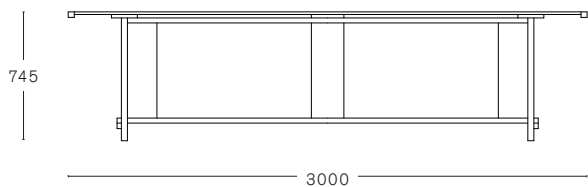

**CLERICI TABLE**

design by KONSTANTIN GRČIČ

**TECHNICAL INFORMATION**

MAX. PER BOX	GROSS WEIGHT	VOLUME	BOX SIZE
1 TABLE	CA. kg 72,50	0,41 m <sup>3</sup>	2450 x 1050 x 160 mm

**TECHNICAL INFORMATION**

MAX. PER BOX	GROSS WEIGHT	VOLUME	BOX SIZE
1 TABLE	CA. kg 78,00	0,51 m <sup>3</sup>	3050 x 1050 x 160 mm