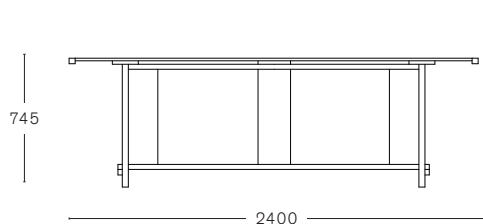

**CLERICI TABLE**

design by KONSTANTIN GRČIČ

**TECHNICAL INFORMATION**

MAX. PER BOX	GROSS WEIGHT	VOLUME	BOX SIZE
1 TABLE	CA. kg 72,50	0,41 m <sup>3</sup>	2450 x 1050 x 160 mm

**TECHNICAL INFORMATION**

MAX. PER BOX	GROSS WEIGHT	VOLUME	BOX SIZE
1 TABLE	CA. kg 78,00	0,51 m <sup>3</sup>	3050 x 1050 x 160 mm