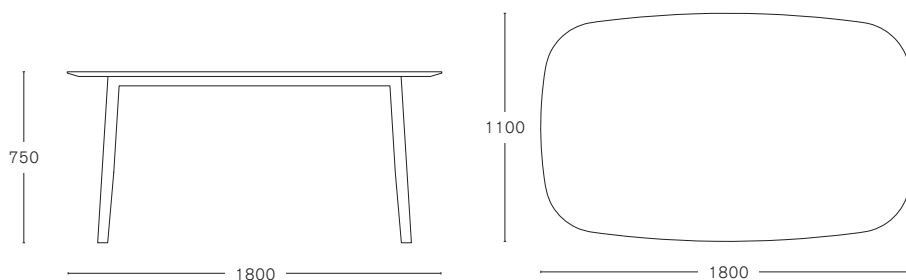

BRANCA TABLE

design by **SAM HECHT / INDUSTRIAL FACILITY**

TECHNICAL INFORMATION

MAX. PER BOX	GROSS WEIGHT	VOLUME	BOX SIZE
1 TABLE	CA. kg 44,00	0,28 m ³	1590 x 1190 x 150 mm

TECHNICAL INFORMATION

MAX. PER BOX	GROSS WEIGHT	VOLUME	BOX SIZE
1 TABLE	CA. kg 50,50	0,34 m ³	1890 x 1190 x 150 mm