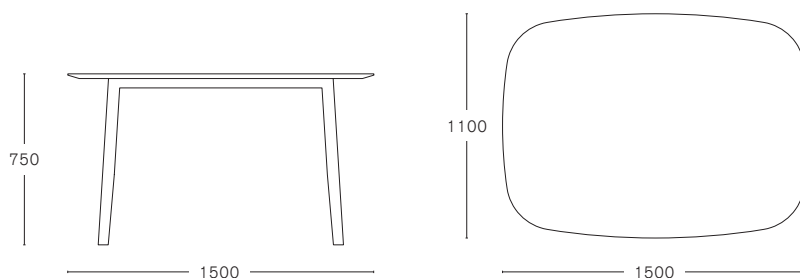

BRANCA TABLE

design by **SAM HECHT / INDUSTRIAL FACILITY**

TECHNICAL INFORMATION

MAX. PER BOX	GROSS WEIGHT	VOLUME	BOX SIZE
1 TABLE	CA. kg 44,00	0,28 m ³	1590 x 1190 x 150 mm

TECHNICAL INFORMATION

MAX. PER BOX	GROSS WEIGHT	VOLUME	BOX SIZE
1 TABLE	CA. kg 50,50	0,34 m ³	1890 x 1190 x 150 mm